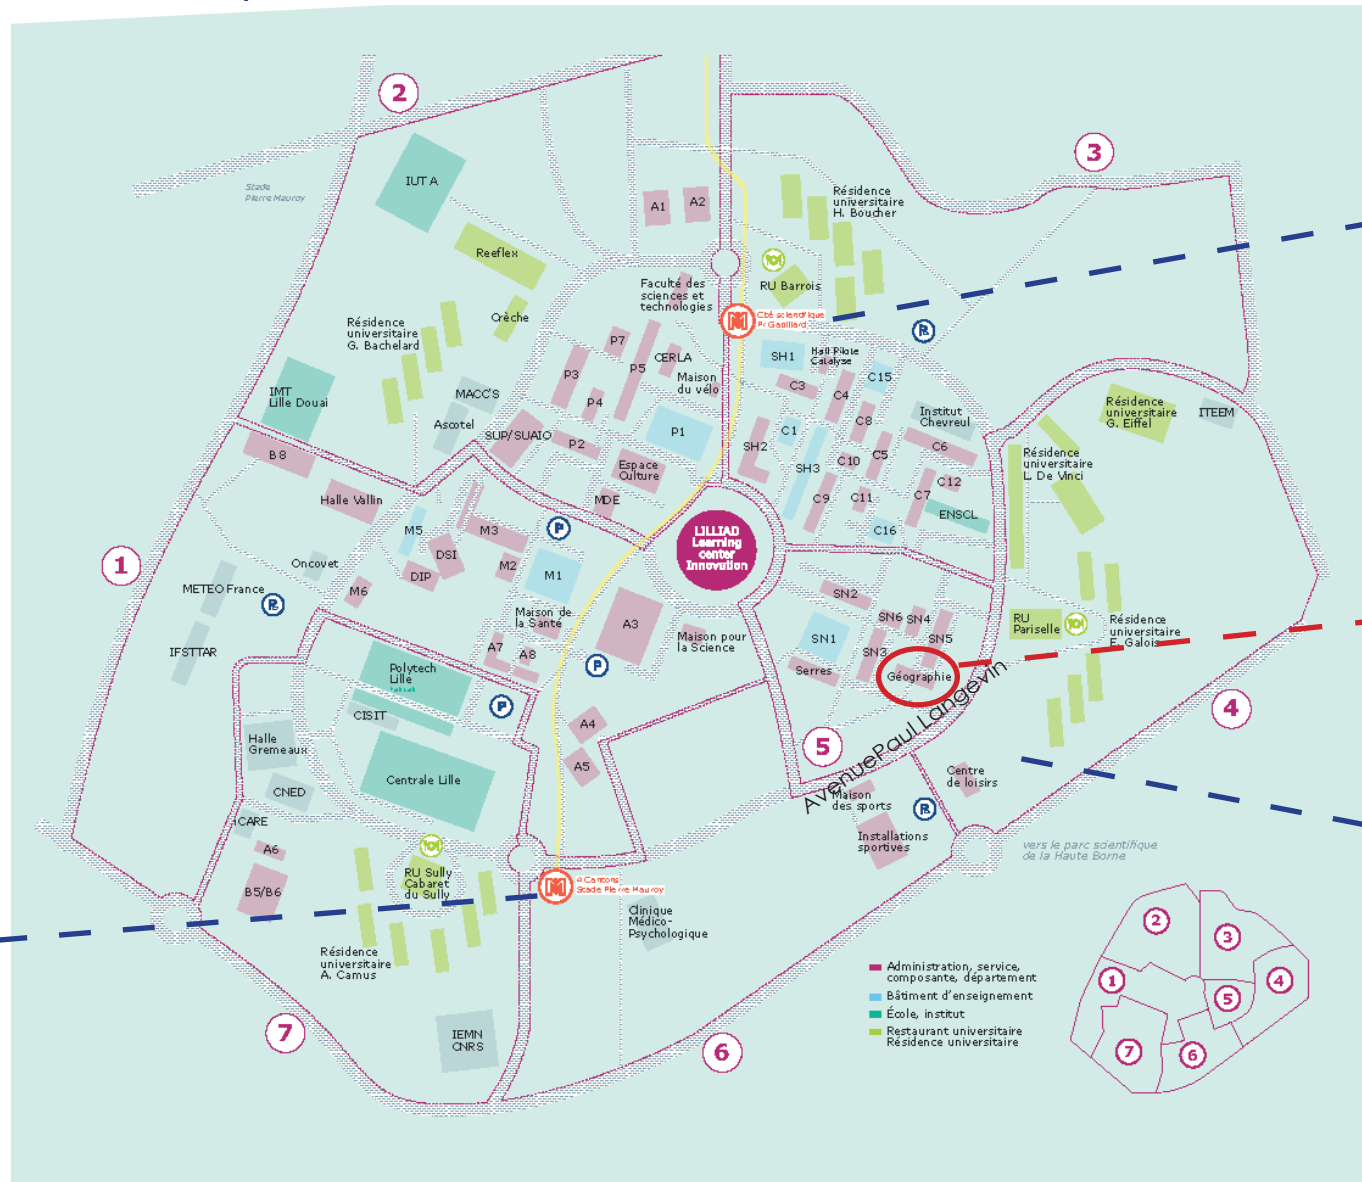

Université de Lille Campus cité scientifique

Métro cité scientifique
Pr Gabillard

Bâtiment Géographie
& Aménagement

Métro 4 cantons
Stade Pierre Mauroy