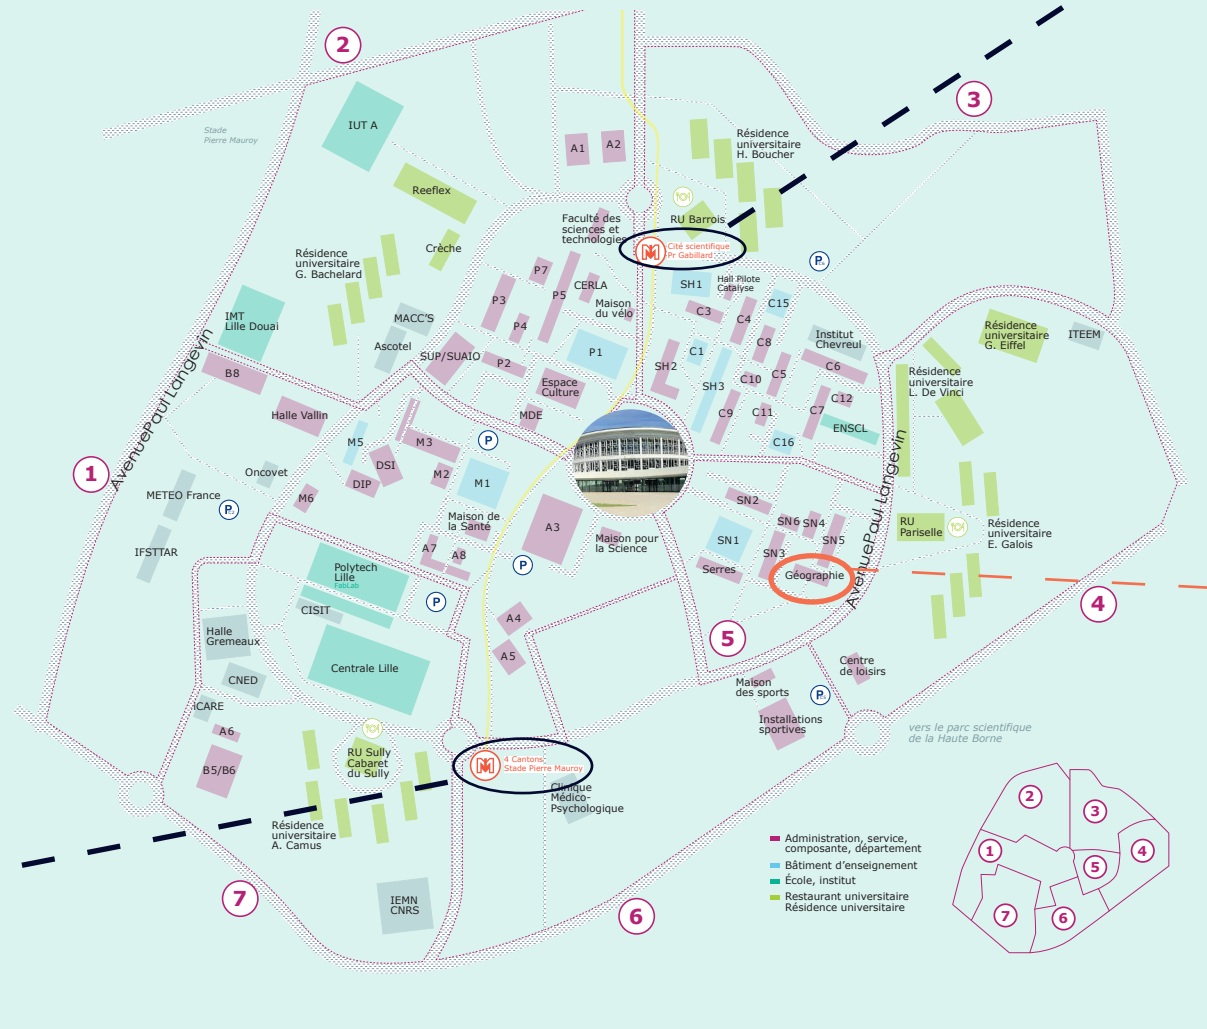

CAMPUS CITÉ SCIENTIFIQUE

Faculté des sciences et technologies (bât FST)

Département Biologie (bât. SN3)

Département Chimie (bât. C5)

Électronique, électrotechnique, automatique (bât. P4)

Département Informatique (bât. M3)

Département Mathématiques (bât. M2)

Département Mécanique (bât. M3)

Département Physique (bât. P5)

Département Sciences de la terre (bât. SN5)

Faculté des sciences économiques et sociales (bât. SH2)

Institut des sciences économiques et du management (bât. SH1, SH3)

Institut de sociologie et d'anthropologie (bât. SH1, SH3)

UFR de géographie et aménagement (bât. Géographie)

Département Sciences de l'éducation et de la formation
des adultes (bât. B6)

Métro cité scientifique
Pr Gabillard

Bâtiment Géographie &
Aménagement
54 avenue Paul Langevin

Métro 4 cantons
Stade Pierre Mauroy